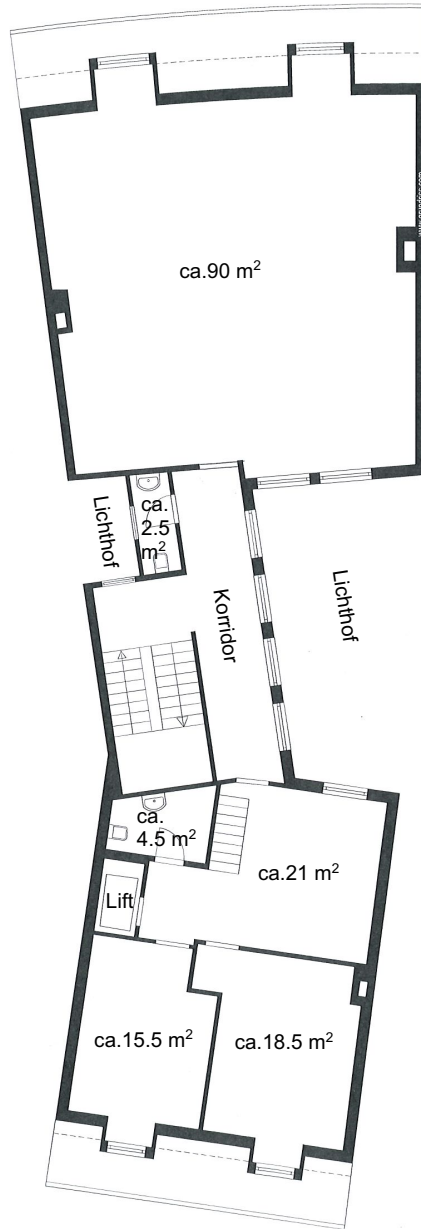

Pradeplatz 2

TOT ca.
152 m²

Tiefenhöfe 2