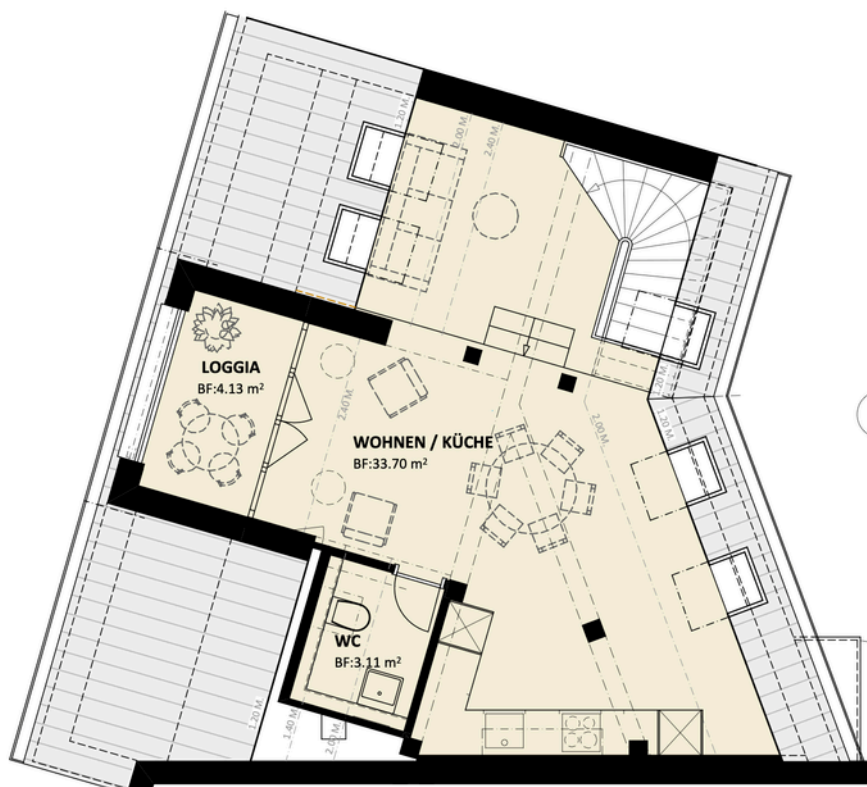

# HAUS *Hauenstein*

## WOHNUNG W16

Diererstrasse 48  
8004 Zürich

Zimmer:	Maisonette-Loft
Geschoss:	4. OG / DG
Wohnfläche:	85.8 m <sup>2</sup>
Aussenfläche:	4.1 m <sup>2</sup>
Estrichabteil:	9.0 m <sup>2</sup>