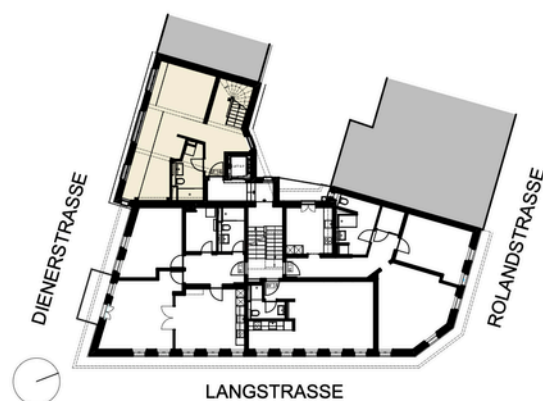

## WOHNUNG W16

Diererstrasse 48  
8004 Zürich

Zimmer:	Maisonette-Loft
Geschoss:	4. OG / DG
Wohnfläche:	85.8 m <sup>2</sup>
Aussenfläche:	4.1 m <sup>2</sup>
Estrichabteil:	9.0 m <sup>2</sup>